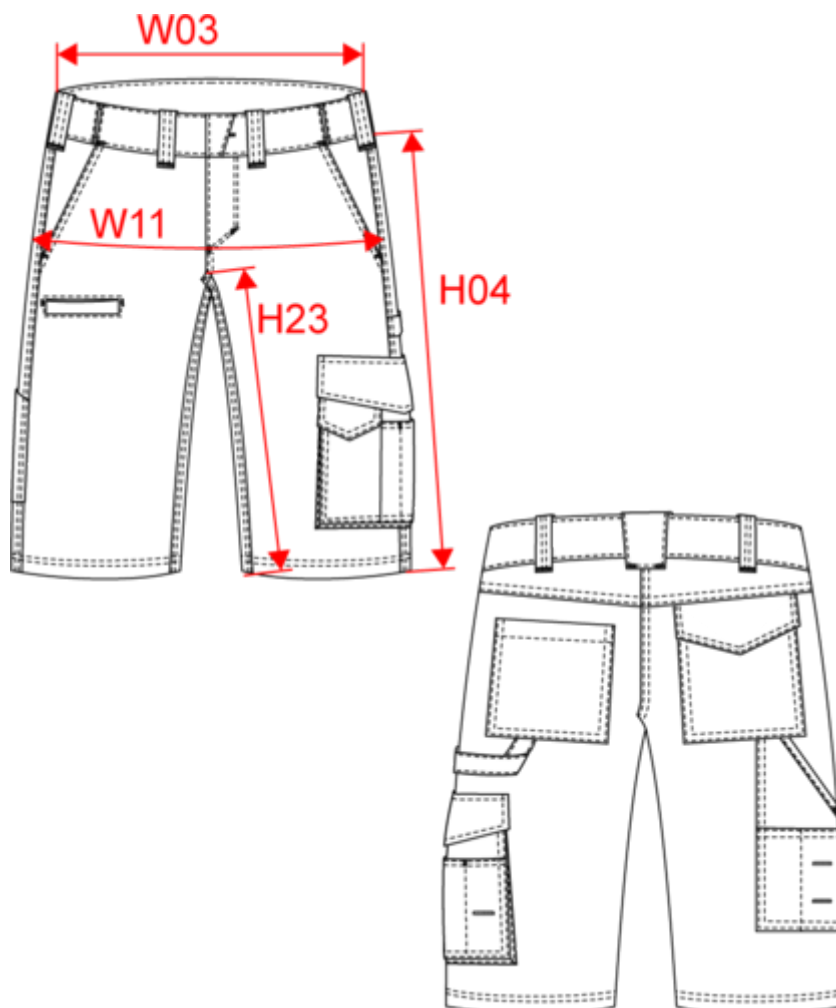

WK763

Bermuda de trabalho multibolsos

- Encorpado e confortável. Peça essencial do vestuário de workwear.
- Multibolsos : prático e muito funcional.

65% poliéster / 35% algodão. Com fecho e com 1 botão. Cintura elástica para maior conforto. Bainha entre pernas reforçada por costura tripla. 3 bolsos frontais e traseiros e 1 bolso lateral com molas ocultas. Certificado STANDARD 100 by OEKO-TEX® N° CQ1007/7, IFTH.

Dimensão

Measurements in cm	38	40	42	44	46	48	50	52	54	56	58
H04 - Side length	49.75	50.50	51.25	52.00	52.75	53.75	54.50	55.25	56.00	56.75	57.50
H23 - Inside leg length	29.10	29.30	29.50	29.75	30.00	30.20	30.35	30.60	30.80	31.00	31.25
W03 - 1/2 waist width	40.50	42.50	44.50	46.50	48.50	51.75	53.75	55.75	57.75	59.75	61.75
W11 - 1/2 hip width	50.00	52.00	54.00	56.00	58.00	61.00	63.00	65.00	67.00	69.00	71.00

Logística  1  20

Sizes	Width (cm)	Height (cm)	Length (cm)	Net weight (kg)	Gross weight (kg)	Pieces/Box	Pieces/Bundle
38 FR	46	24	69		0	20	
40 FR	46	24	69		0	20	
42 FR	46	24	69		0	20	
44 FR	46	24	69		0	20	
46 FR	46	24	69		0	20	
48 FR	46	24	69		0	20	
50 FR	46	24	69		0	20	
52 FR	46	24	69		0	20	
54 FR	46	24	69		0	20	
56 FR	46	24	69		0	20	
58 FR	46	24	69		0	20	

Taille fabricant	Pays-Bas	Italie	Portugal	Espagne	Royaume-Uni	Allemagne
36 FR	42 NL	40 IT	36 PT	36 ES	26 UK	42 DE
38 FR	44 NL	42 IT	38 PT	38 ES	28 UK	44 DE
40 FR	46 NL	44 IT	40 PT	40 ES	30 UK	46 DE
42 FR	48 NL	46 IT	42 PT	42 ES	32 UK	48 DE
44 FR	50 NL	48 IT	44 PT	44 ES	34 UK	50 DE
46 FR	52 NL	50 IT	46 PT	46 ES	36 UK	52 DE
48 FR	54 NL	52 IT	48 PT	48 ES	38 UK	54 DE
50 FR	56 NL	54 IT	50 PT	50 ES	40 UK	56 DE
52 FR	58 NL	56 IT	52 PT	52 ES	42 UK	58 DE
54 FR	60 NL	58 IT	54 PT	54 ES	44 UK	60 DE
56 FR	62 NL	60 IT	56 PT	56 ES	46 UK	62 DE
58 FR	64 NL	62 IT	58 PT	58 ES	48 UK	64 DE