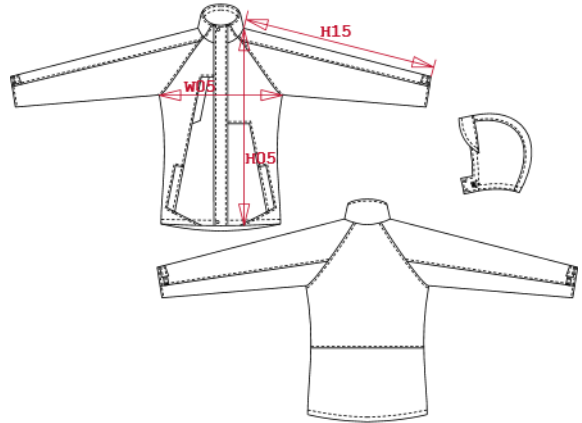

Fabric 1 : Polyester polarfleece - 280 For inner polar fleece jacket 100%polyester

Lining 2 : Polyester 210T - 60 For jacket sleeve lining and polarfleece jacket sleeve lining 100%polyester

WEIGHT :

Main fabric : 245 gsm

Lining 2 : 80 gsm

Fabric 1 : 280 gsm

Lining 2 : 60 gsm

TECHNICAL DETAIL :

Waterproof 4000 MM

ARTICLE WEIGHT :

1746 gr/pc

DESCRIPTION
Français : Parka 3 en 1
English : 3 in 1 parka jacket
Nederlands : Parka 3 in 1
Deutsch : 3 in 1 Parka
Español : Parka 3 en 1
Italiano : Parka 3 in 1
Português : Parka 3 em 1

COLORS	PANTONE SERIGRAPHIE
Navy	433C
Black	Black

MEASUREMENT										
Description	XS	S	M	L	XL	2XL	3XL	4XL		
H05 Hauteur totale devant / Front total height	77,25	79,25	81,25	83,25	85,25	87,25	89,25	91,25		
W05 1/2 largeur poitrine / 1/2 chest width	56	59	62	65	68	71	74	77		
H15 Longueur manche / Sleeve length	80,75	82,50	84,25	86	87,75	89,50	91,25	93		

CARE LABEL

PACKING	
Box	10 pcs / box XS => L:60cm W:40cm H:40cm GW:15.15kg NW:14.00kg S => L:60cm W:40cm H:40cm GW:16.25kg NW:15.00kg M => L:60cm W:40cm H:40cm GW:16.65kg NW:15.50kg L => L:64cm W:40cm H:40cm GW:16.75kg NW:16.00kg XL => L:64cm W:40cm H:40cm GW:18.65kg NW:17.00kg XXL => L:66cm W:42cm H:40cm GW:19.65kg NW:18.00kg 3XL => L:66cm W:42cm H:40cm GW:20.10kg NW:18.50kg 4XL=> L:68cm W:44cm H:40cm GW:21.90kg NW:20.00kg